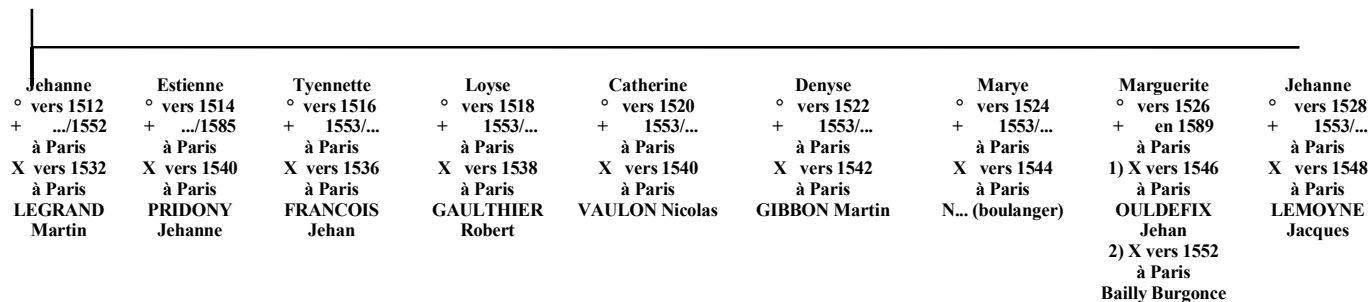

Descendance d'Ancelet ROBYNEAU et de Françoise MARTIN

ROBYNEAU Ancelet

° vers 1478
+ 1531/...
à PARIS
X vers 1505
à PARIS
N.....

Dans le tableau ci-dessus le nom de mes ancêtres est écrit en rouge.

Descendance de Matthieu ROBYNEAU et de Jehanne CANDON

ROBYNEAU Matthieu
 ° vers 1485
 + vers 1550
 à Paris
 X vers 1510
 à Paris
 CANDON Jehanne

Descendance d'Ancelet ROBYNEAU et de Françoise MARTIN

ROBYNEAU Ancelet
 ° vers 1478
 + 1531/...
 à PARIS
 X vers 1505
 à PARIS
 N.....

Descendance de Robert ROBYNEAU et de Marguerite PIROT

ROBYNEAU Robert
 ° vers 1518
 + en 1600
 à Paris
 1) X vers 1548
PIROT Marguerite
 à Paris
 2) X 2/08/1571
 à Paris
DUMONT Gillette

Pierre
 ° vers 1549
 + vers 1595
 à Paris