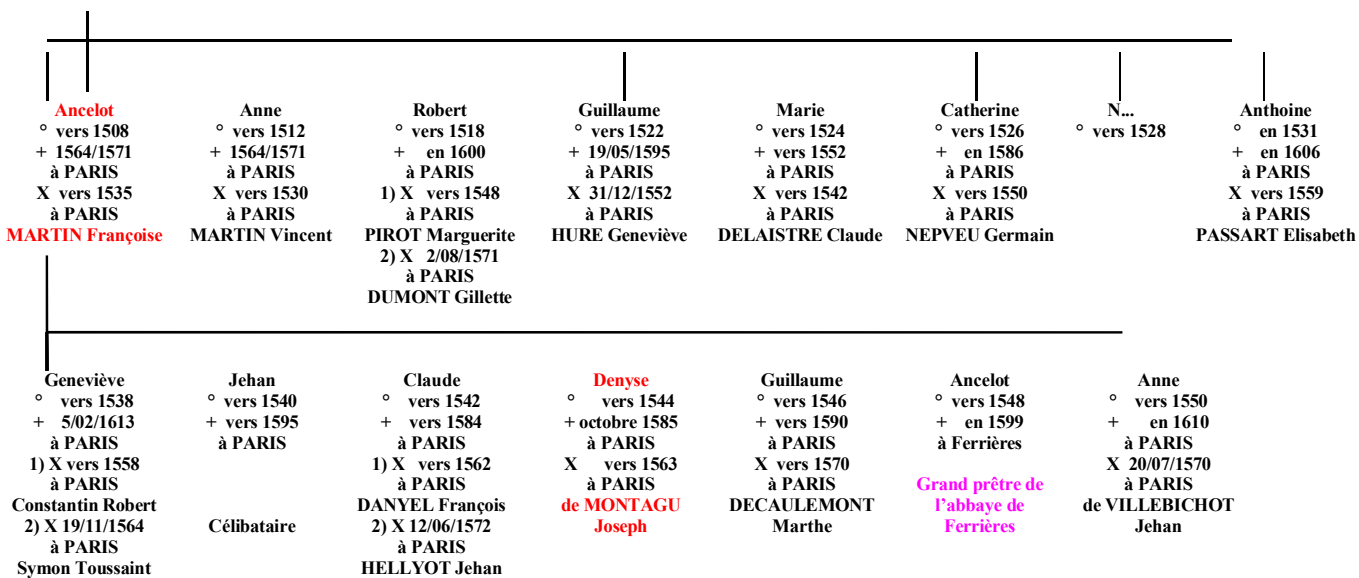

Descendance d'Ancelet ROBYNEAU et de Françoise MARTIN

ROBYNEAU Ancelet

° vers 1478
+ 1531/...
à PARIS
X vers 1505
à PARIS
N.....

Dans le tableau ci-dessus le nom de mes ancêtres est écrit en rouge.

Descendance de Matthieu ROBYNEAU et de Jehanne CANDON

ROBYNEAU Matthieu
 ° vers 1485
 + vers 1550
 à Paris
 X vers 1510
 à Paris
 CANDON Jehanne

Descendance d'Ancelet ROBYNEAU et de Françoise MARTIN

ROBYNEAU Ancelet
 ° vers 1478
 + 1531/...
 à PARIS
 X vers 1505
 à PARIS
 N.....

Descendance de Robert ROBYNEAU et de Marguerite PIROT

ROBYNEAU Robert
 ° vers 1518
 + en 1600
 à Paris
 1) X vers 1548
PIROT Marguerite
 à Paris
 2) X 2/08/1571
 à Paris
DUMONT Gillette

Pierre
 ° vers 1549
 + vers 1595
 à Paris