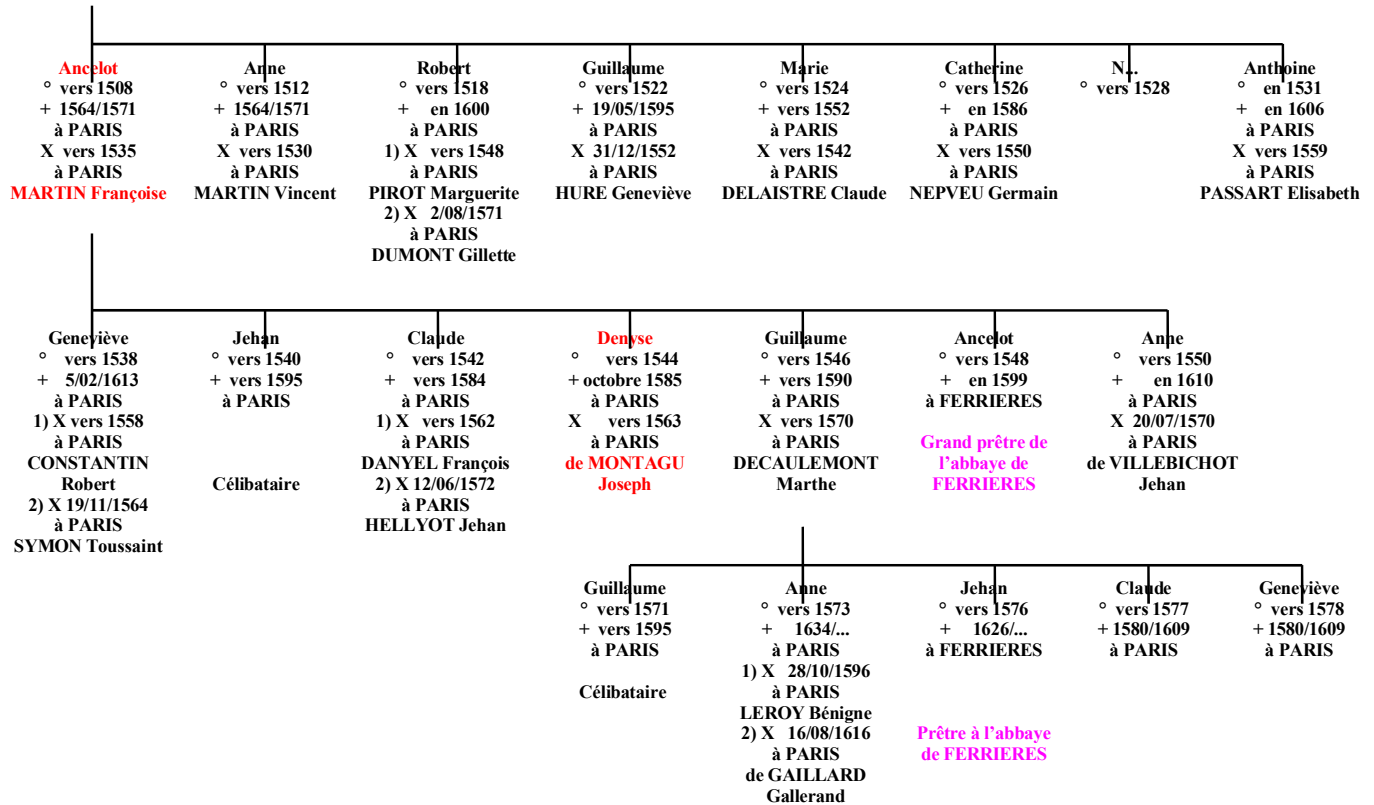

Descendance d'Ancelet ROBYNEAU et de Françoise MARTIN

ROBYNEAU Ancelet

° vers 1478
+ 1531/...
à PARIS
X vers 1505
à PARIS
N.....

Dans le tableau ci-dessus le nom de mes ancêtres est écrit en rouge.

Descendance de Matthieu ROBYNEAU et de Jehanne CANDON

ROBYNEAU Matthieu
 ° vers 1485
 + vers 1550
 à Paris
 X vers 1510
 à Paris
 CANDON Jehanne

Descendance d'Ancelet ROBYNEAU et de Françoise MARTIN

ROBYNEAU Ancelet
 ° vers 1478
 + 1531/...
 à PARIS
 X vers 1505
 à PARIS
 N.....

Descendance de Robert ROBYNEAU et de Marguerite PIROT

ROBYNEAU Robert
 ° vers 1518
 + en 1600
 à Paris
 1) X vers 1548
PIROT Marguerite
 à Paris
 2) X 2/08/1571
 à Paris
DUMONT Gillette

Pierre
 ° vers 1549
 + vers 1595
 à Paris