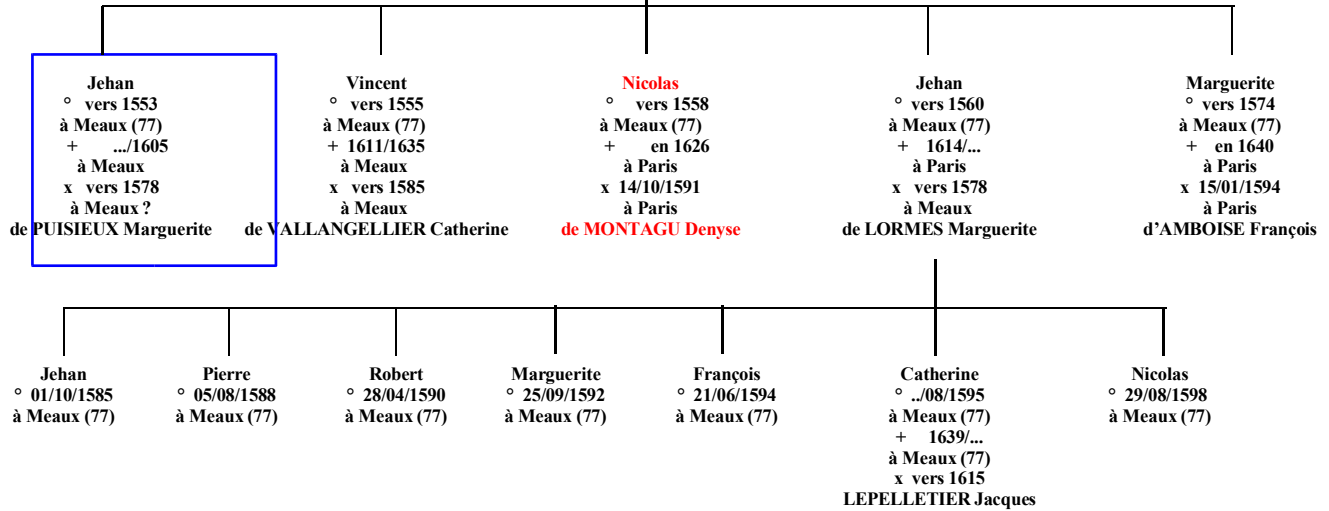

Descendance de Jehan COUSINET et de Marguerite de LORMES

COUSINET Jehan