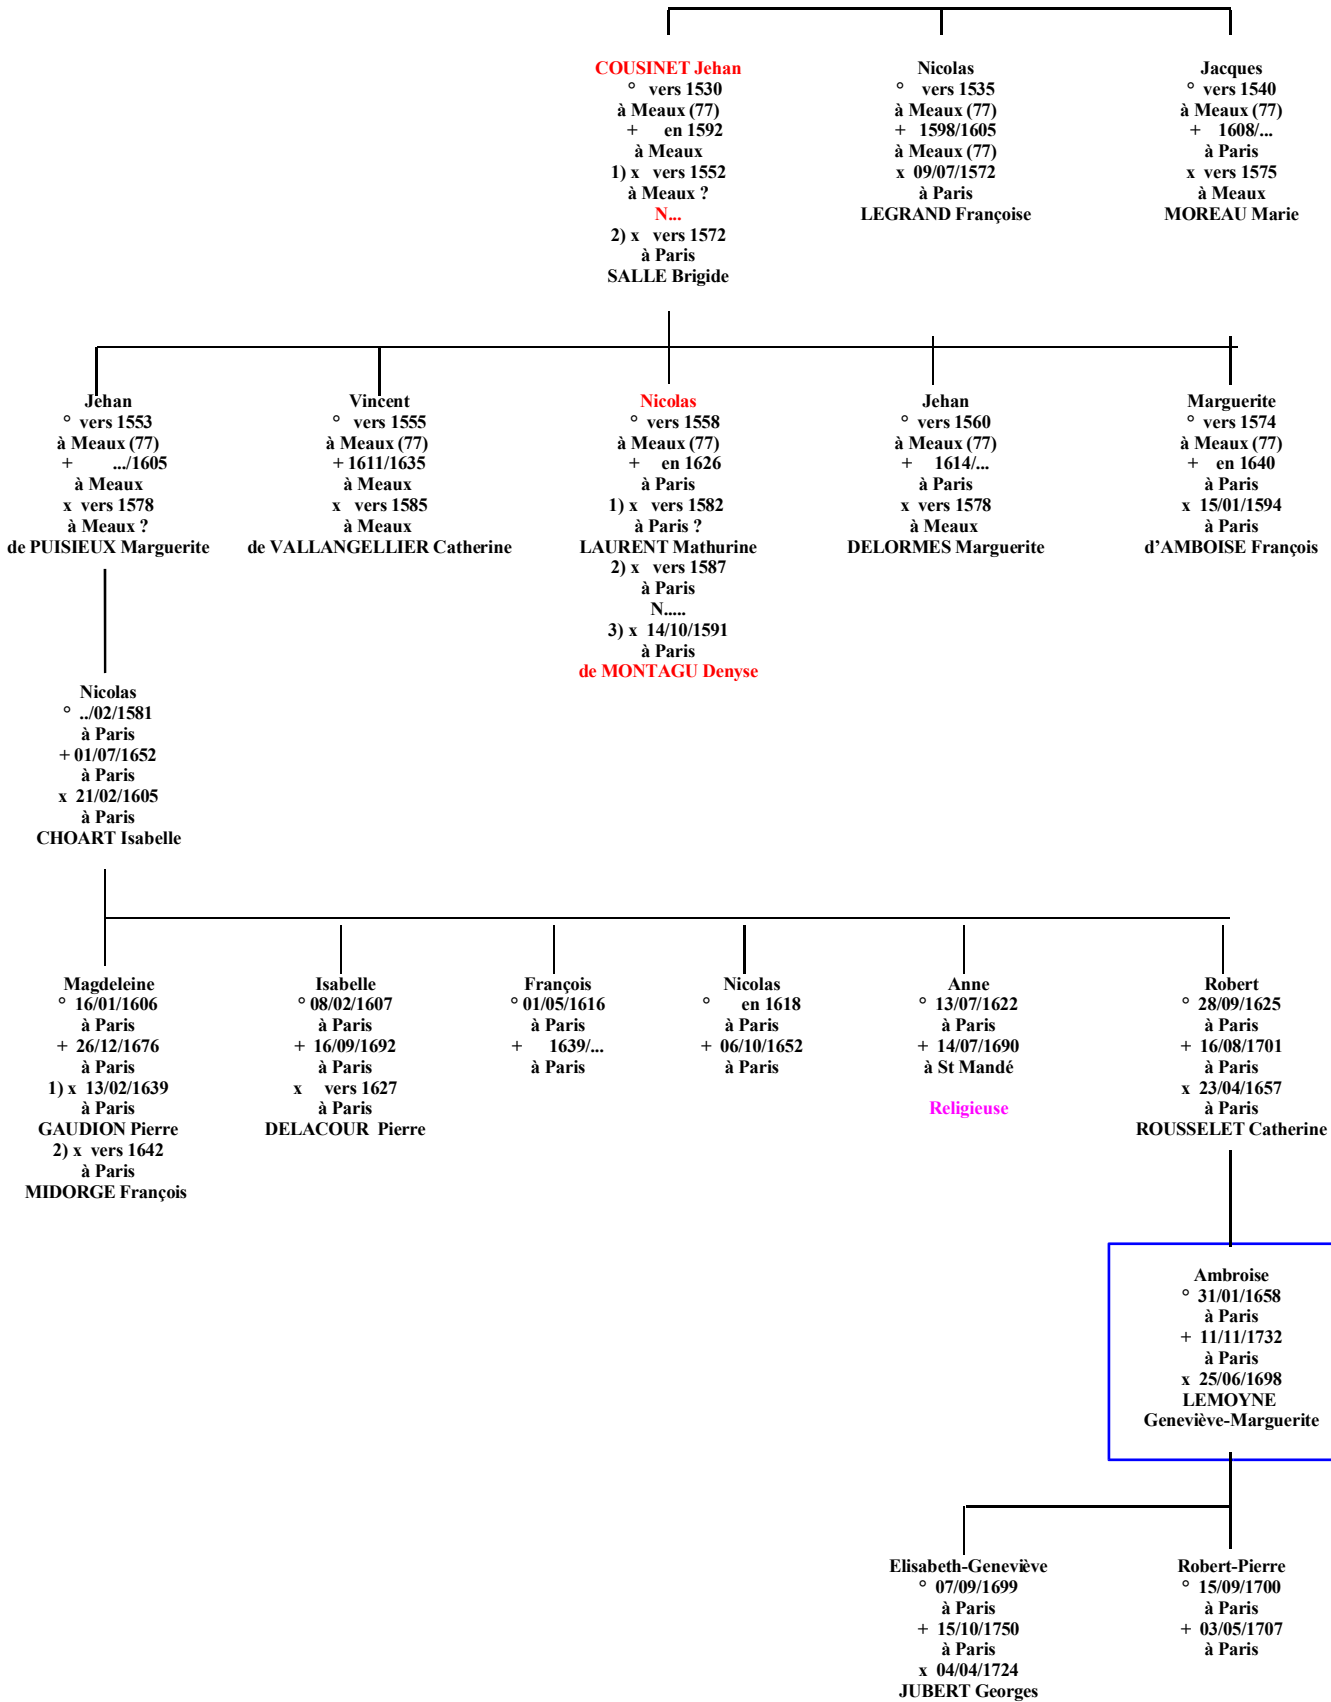

GIRAUD-DESBRIERES
Joachim

Descendance d'Ambroise COUSINET et de Geneviève-Marguerite LEMOYNE

Descendance de Hierosme-Gabriel COUSINET et de Marie-Jeanne POISSON

COUSINET Hierosme

◦ en 1600
à Paris
+ 05/05/1669
à Paris
x 27/06/1627
à Paris