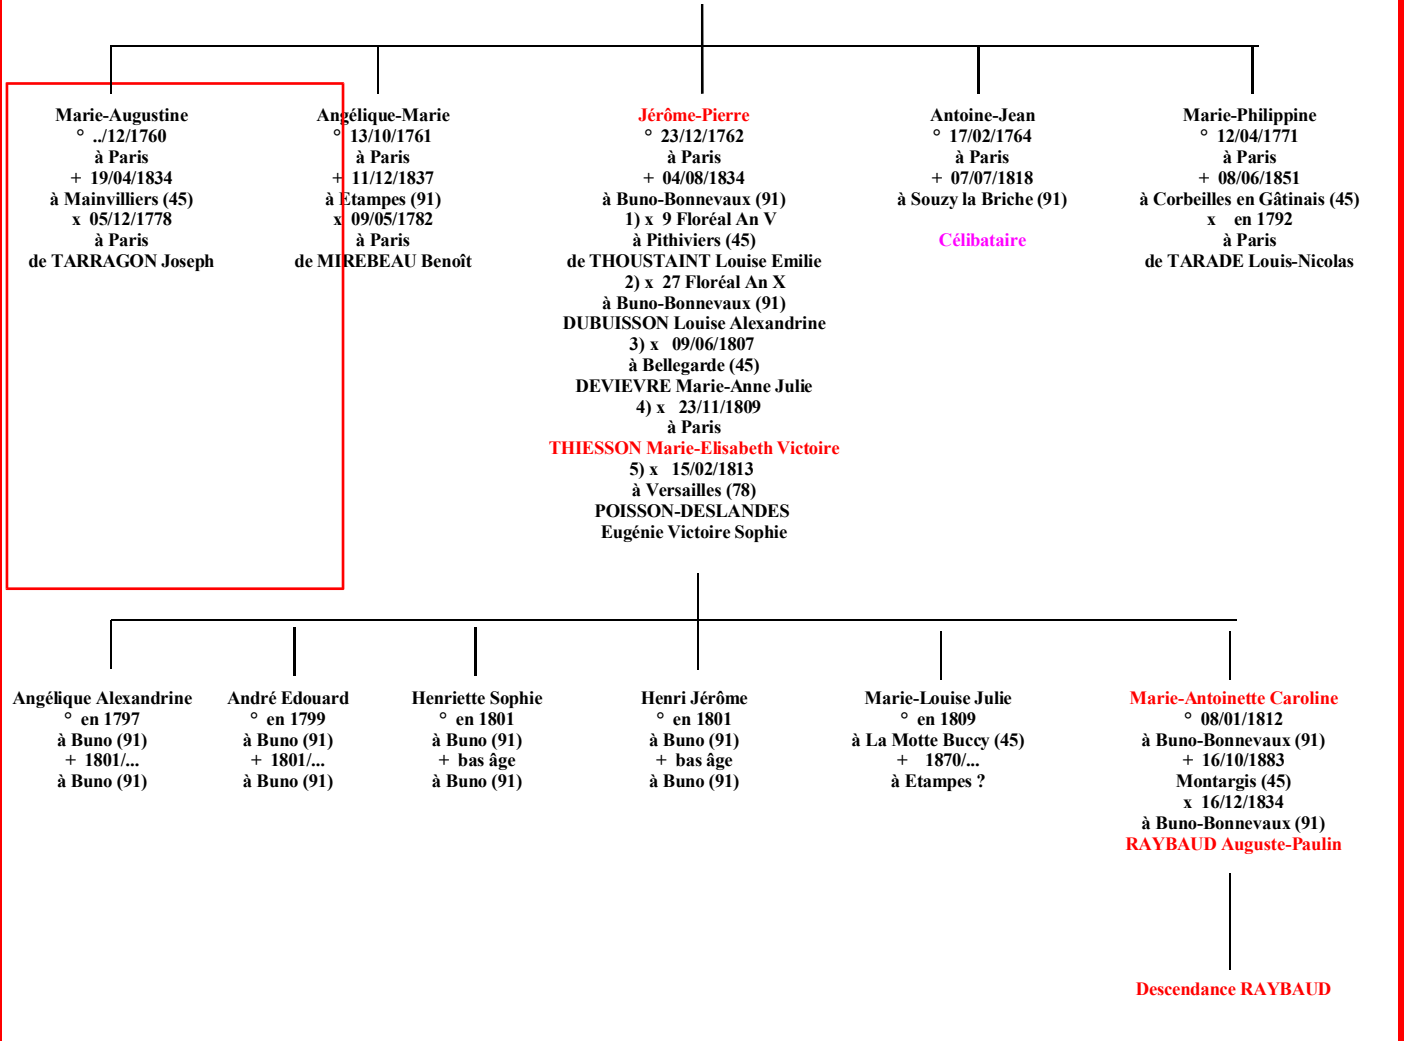

Descendance de Jérôme Pierre COUSINET

COUSINET Jérôme-Jean-Baptiste

° 29/09/1720
à Paris
+ 14/05/1791
à Paris
x 08/05/1750
à Paris

BRUSSEL Marie-Angélique